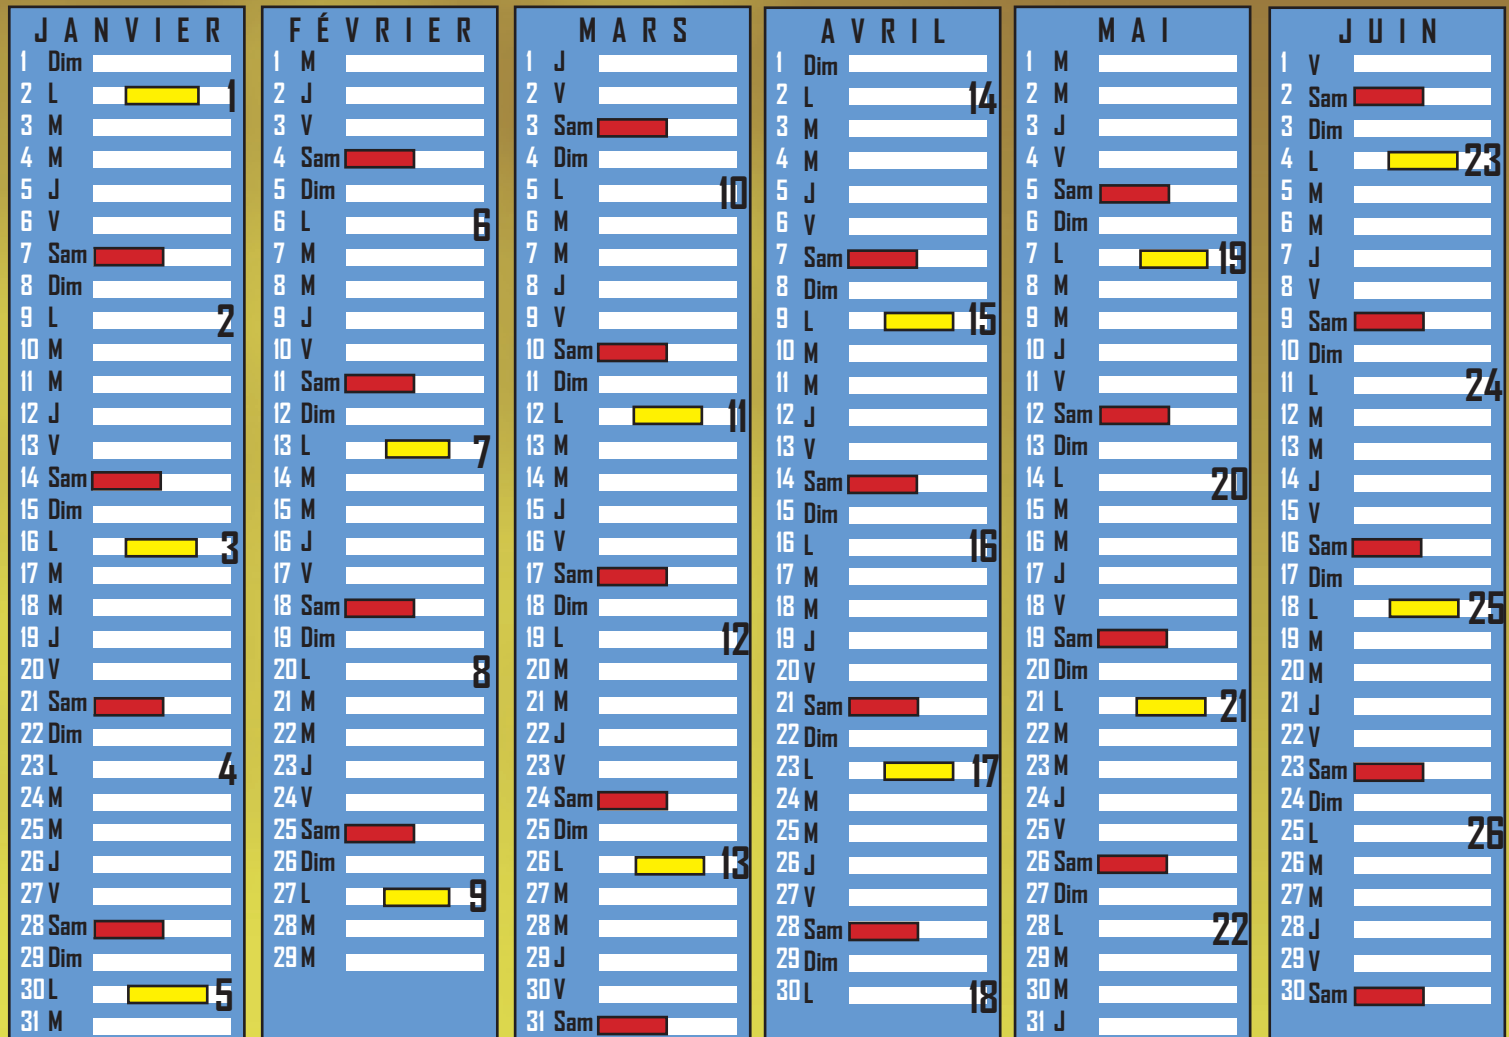

Du 1er avril au 30 septembre Du 1er octobre au 31 mars

	Matin	Après - Midi	Matin	Après - Midi
Bray-sur-Seine, Nangis et Provins				
Lundi	8h30-12h00	14h00-18h00	8h30-12h00	13h00-17h00
Mardi	-	14h00-18h00	-	13h00-17h00
Mercredi	8h30-12h00	14h00-18h00	8h30-12h00	13h00-17h00
Jeudi	-	14h00-18h00	-	13h00-17h00
Vendredi	8h30-12h00	14h00-18h00	8h30-12h00	13h00-17h00
Samedi	8h30-12h00	14h00-18h00	8h30-12h00	13h00-17h00
Dimanche	9h00-12h00	-	9h00-12h00	-

	Matin	Après - Midi	Matin	Après - Midi
Donnemarie, Gouaix, Jouy-Le-Châtel, Mormant et Verneuil-l'Étang				
Lundi	-	14h00-18h00	-	13h00-17h00
Mardi	8h30-12h00	-	8h30-12h00	-
Mercredi	-	14h00-18h00	-	13h00-17h00
Jeudi	8h30-12h00	-	8h30-12h00	-
Vendredi	-	14h00-18h00	-	13h00-17h00
Samedi	8h30-12h00	14h00-18h00	8h30-12h00	13h00-17h00
Dimanche	9h00-12h00	-	9h00-12h00	-

	Matin	Après - Midi	Matin	Après - Midi
Beton-Bazoches et Villiers-Saint-Georges				
Lundi	9h00-12h00	-	9h00-12h00	-
Mardi	-	-	-	-
Mercredi	9h00-12h00	-	9h00-12h00	-
Jeudi	-	-	-	-
Vendredi	8h30-12h00	-	8h30-12h00	-
Samedi	9h00-12h00	14h00-18h00	9h00-12h00	13h00-17h00
Villiers-Saint-Georges uniquement				
Dimanche	9h00-12h00	-	9h00-12h00	-

Les portes ferment 10 minutes avant l'horaire indiqué

Le SMETOM-GEEODE vous propose
4 modèles de composteurs à prix réduits.

2 modèles en
bois de 400
ou 600 litres

2 modèles en
plastique de 400
ou 600 litres

Pour plus de renseignements, contactez-nous.

Les bacs à ordures ménagères et à emballages doivent être sortis la veille au soir du ramassage.

Collecte des ordures ménagères ■

Collecte des emballages ■