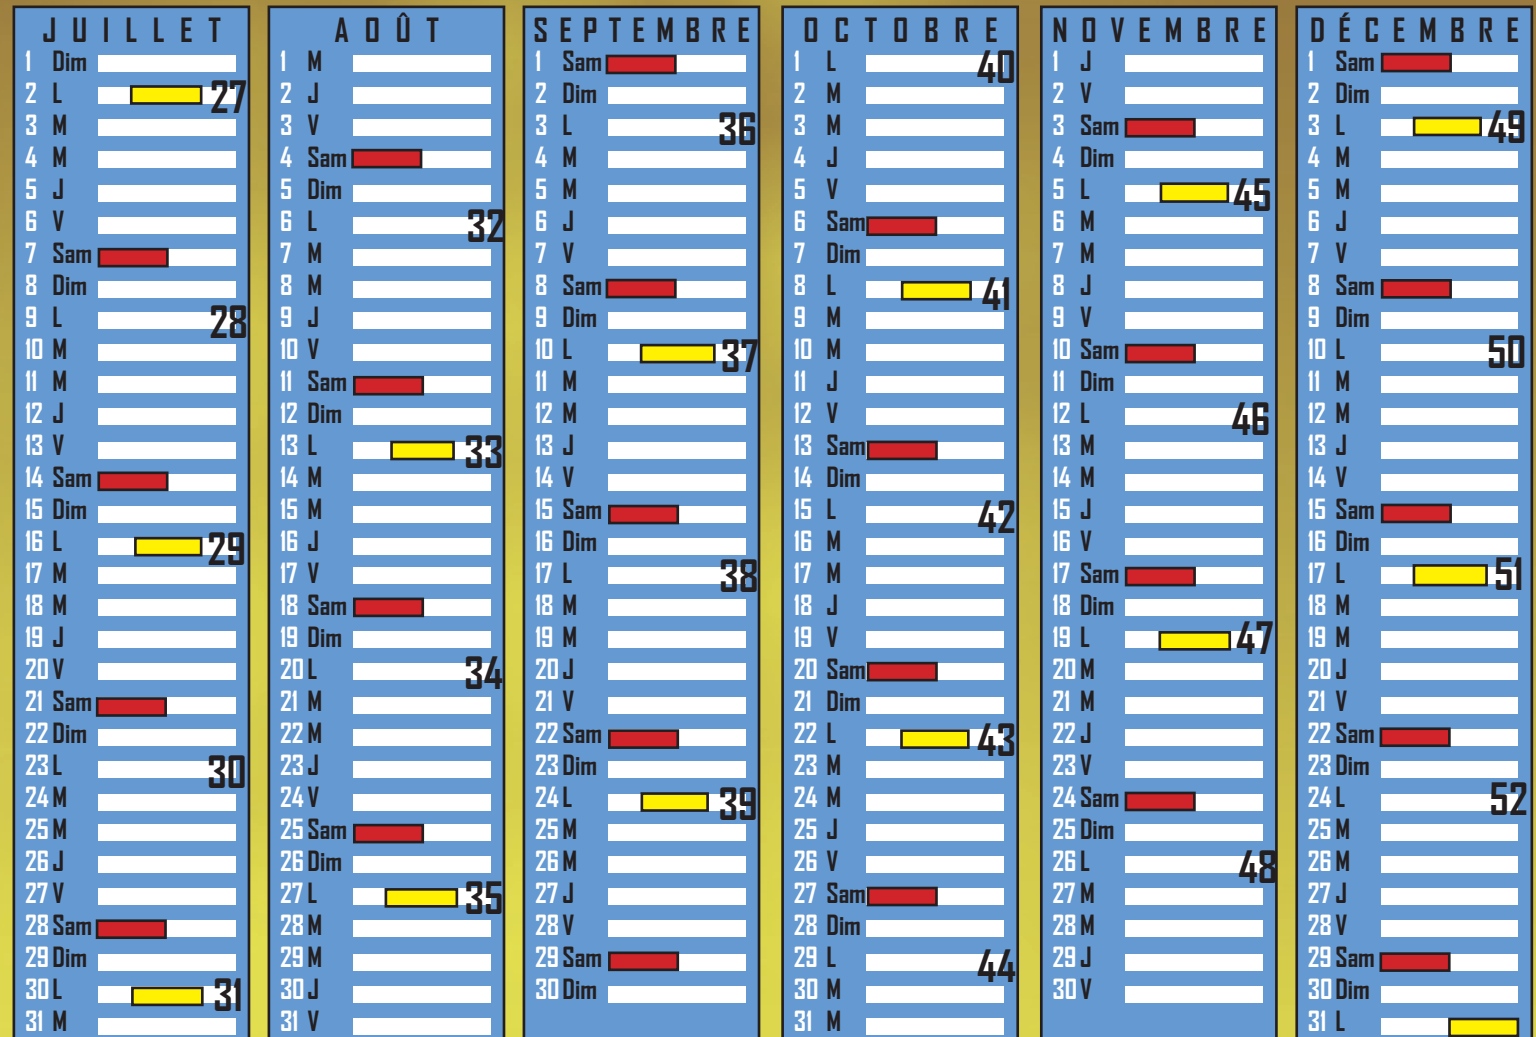

## DECHETTERIE

HORAIRES

Du 1er avril au 30 septembre Du 1er octobre au 31 mars

	Matin	Après - Midi	Matin	Après - Midi
<b>Bray-sur-Seine, Nangis et Provins</b>				
Lundi	8h30-12h00	14h00-18h00	8h30-12h00	13h00-17h00
Mardi	-	14h00-18h00	-	13h00-17h00
Mercredi	8h30-12h00	14h00-18h00	8h30-12h00	13h00-17h00
Jeudi	-	14h00-18h00	-	13h00-17h00
Vendredi	8h30-12h00	14h00-18h00	8h30-12h00	13h00-17h00
Samedi	8h30-12h00	14h00-18h00	8h30-12h00	13h00-17h00
Dimanche	9h00-12h00	-	9h00-12h00	-

	Matin	Après - Midi	Matin	Après - Midi
<b>Beton-Bazoches et Villiers-Saint-Georges</b>				
Lundi	9h00-12h00	-	9h00-12h00	-
Mardi	-	-	-	-
Mercredi	9h00-12h00	-	9h00-12h00	-
Jeudi	-	-	-	-
Vendredi	8h30-12h00	-	8h30-12h00	-
Samedi	9h00-12h00	14h00-18h00	9h00-12h00	13h00-17h00
<b>Villiers-Saint-Georges uniquement</b>				
Dimanche	9h00-12h00	-	9h00-12h00	-

## LA COLLECTE ROBOTISÉE

MES DÉCHETS SERONT COLLECTÉS SI...

1

Je ferme  
 totalement  
 le couvercle  
 de mes bacs

2

Je ne dépose  
 mes déchets  
 que  
 dans mes bacs

3

J'éloigne  
 mes bacs à  
 plus de 50 cm  
 de tout obstacle

4

J'oriente  
 mes bacs  
 parallèles à la rue,  
 poignée vers  
 le logement

Les bacs à ordures ménagères et à emballages doivent être sortis la veille au soir du ramassage.

Collecte des ordures ménagères