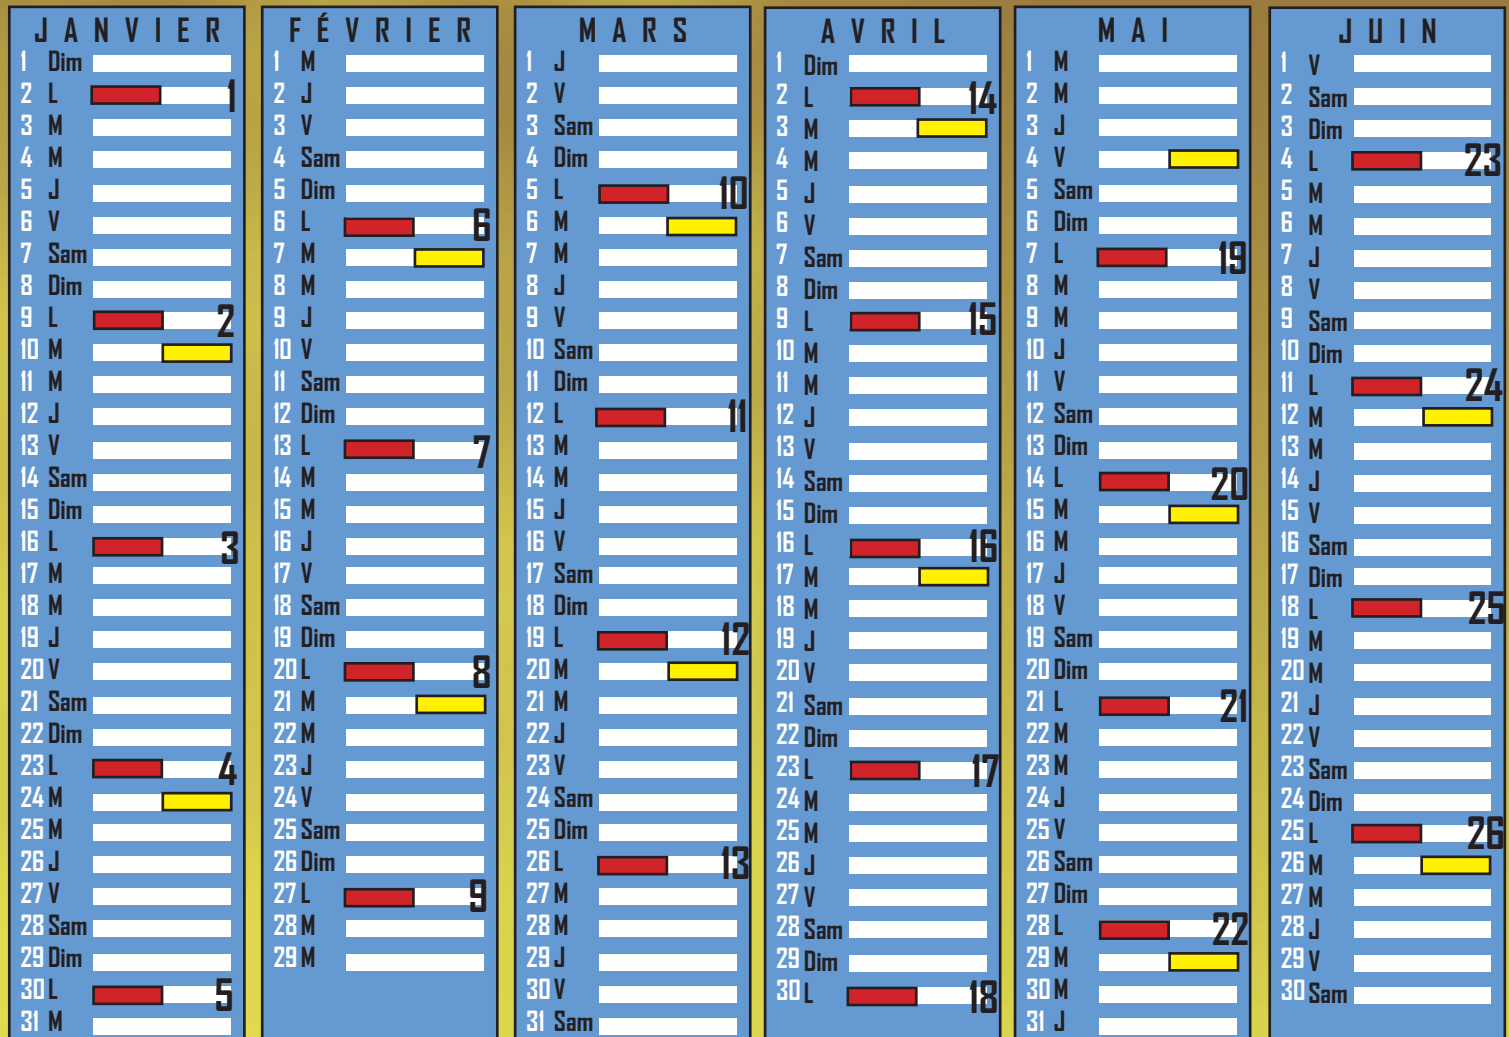

Du 1er avril au 30 septembre Du 1er octobre au 31 mars

	Matin	Après - Midi	Matin	Après - Midi
Bray-sur-Seine, Nangis et Provins				
Lundi	8h30-12h00	14h00-18h00	8h30-12h00	13h00-17h00
Mardi	-	14h00-18h00	-	13h00-17h00
Mercredi	8h30-12h00	14h00-18h00	8h30-12h00	13h00-17h00
Jeudi	-	14h00-18h00	-	13h00-17h00
Vendredi	8h30-12h00	14h00-18h00	8h30-12h00	13h00-17h00
Samedi	8h30-12h00	14h00-18h00	8h30-12h00	13h00-17h00
Dimanche	9h00-12h00	-	9h00-12h00	-

	Matin	Après - Midi	Matin	Après - Midi
Donnemarie, Gouaix, Jouy-Le-Châtel, Mormant et Verneuil-l'Étang				
Lundi	-	14h00-18h00	-	13h00-17h00
Mardi	8h30-12h00	-	8h30-12h00	-
Mercredi	-	14h00-18h00	-	13h00-17h00
Jeudi	8h30-12h00	-	8h30-12h00	-
Vendredi	-	14h00-18h00	-	13h00-17h00
Samedi	8h30-12h00	14h00-18h00	8h30-12h00	13h00-17h00
Dimanche	9h00-12h00	-	9h00-12h00	-

	Matin	Après - Midi	Matin	Après - Midi
Beton-Bazoches et Villiers-Saint-Georges				
Lundi	9h00-12h00	-	9h00-12h00	-
Mardi	-	-	-	-
Mercredi	9h00-12h00	-	9h00-12h00	-
Jeudi	-	-	-	-
Vendredi	8h30-12h00	-	8h30-12h00	-
Samedi	9h00-12h00	14h00-18h00	9h00-12h00	13h00-17h00
Villiers-Saint-Georges uniquement				
Dimanche	9h00-12h00	-	9h00-12h00	-

Les portes ferment 10 minutes avant l'horaire indiqué

Le SMETOM-GEEODE vous propose
4 modèles de composteurs à prix réduits.

2 modèles en
bois de 400
ou 600 litres

2 modèles en
plastique de 400
ou 600 litres

Pour plus de renseignements, contactez-nous.

Les bacs à ordures ménagères et à emballages doivent être sortis la veille au soir du ramassage.

Collecte des ordures ménagères ■

Collecte des emballages ■