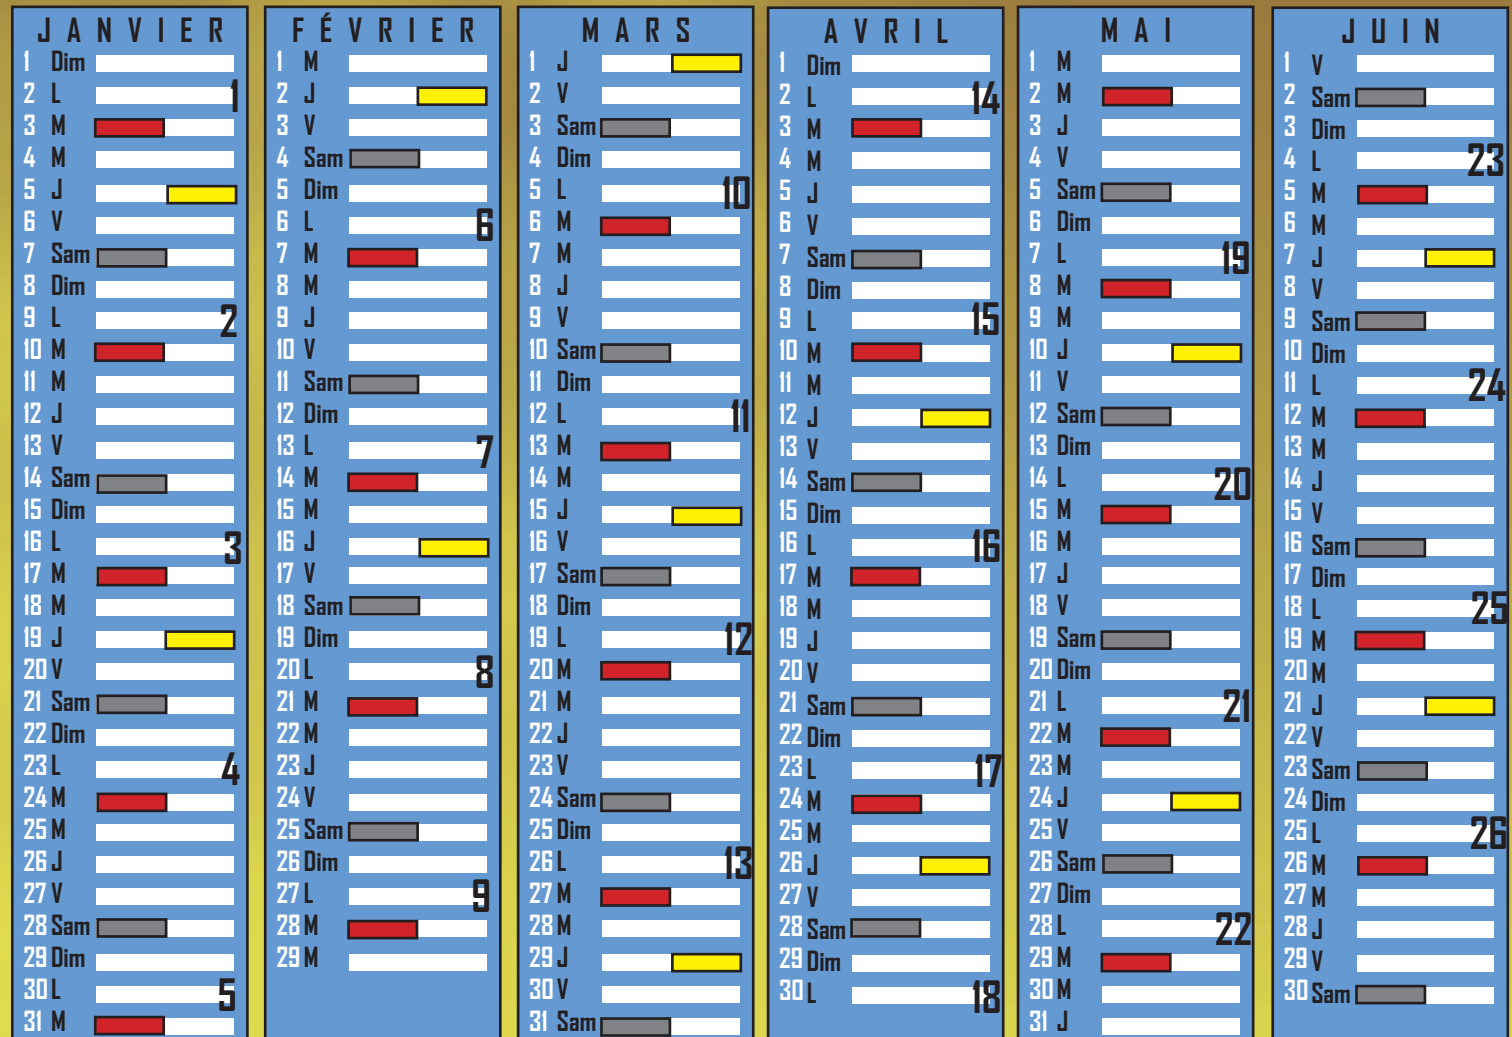

	Matin	Après - Midi	Matin	Après - Midi
Beton-Bazoches et Villiers-Saint-Georges				
Lundi	9h00-12h00	-	9h00-12h00	-
Mardi	-	-	-	-
Mercredi	9h00-12h00	-	9h00-12h00	-
Jeudi	-	-	-	-
Vendredi	8h30-12h00	-	8h30-12h00	-
Samedi	9h00-12h00	14h00-18h00	9h00-12h00	13h00-17h00
Villiers-Saint-Georges uniquement				
Dimanche	9h00-12h00	-	9h00-12h00	-

Les portes ferment 10 minutes avant l'horaire indiqué

Le SMETOM-GEEODE vous propose
4 modèles de composteurs à prix réduits.

2 modèles en
bois de 400
ou 600 litres

2 modèles en
plastique de 400
ou 600 litres

Pour plus de renseignements, contactez-nous.

Les bacs à ordures ménagères et à emballages doivent être sortis la veille au soir du ramassage.

Collecte des ordures ménagères du centre-ville historique uniquement :
rue de la Fontaine, quai Saint-Nicolas, quai de l'île, rue des Fossées de la Tour,
rue des Taupins,

Collecte des ordures ménagères du centre-ville historique uniquement :
 rue de la Fontaine, quai Saint-Nicolas, quai de l'île, rue des Fossées de la Tour,
 rue des Taupins,

Collecte des ordures ménagères
 Collecte des emballages