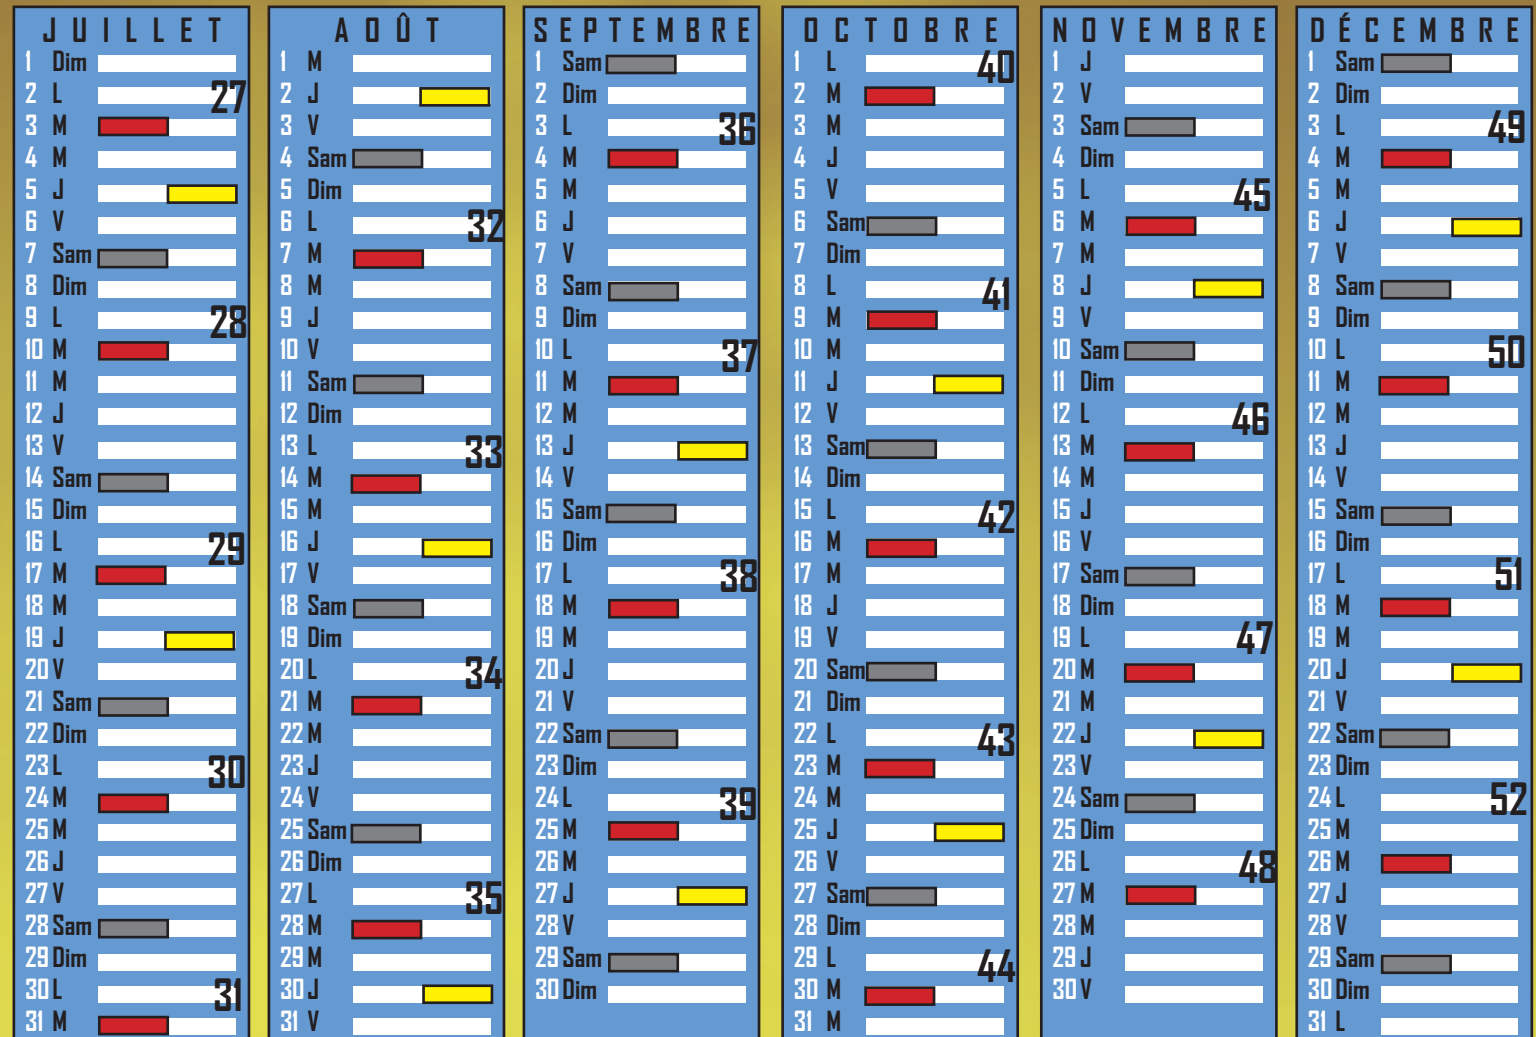

Zone industrielle - 2, rue Ambroise Croizat
2e étage - 77 370 Nangis
Tél : 01 64 00 26 45 - fax : 01 64 00 28 93
contact@smetom-geeode.fr
www.smetom-geeode.fr

Bray-sur-Seine

LA COLLECTE ROBOTISÉE

MES DÉCHETS SERONT COLLECTÉS SI...

1

Je ferme
totalement
le couvercle
de mes bacs

2

Je ne dépose
mes déchets
que
dans mes bacs

3

J'éloigne
mes bacs à
plus de 50 cm
de tout obstacle

4

J'oriente
mes bacs
parallèles à la rue,
poignée vers
le logement

Les bacs à ordures ménagères et à emballages doivent être sortis la veille au soir du ramassage.

Collecte des ordures ménagères du centre-ville historique uniquement :
rue de la Fontaine, quai Saint-Nicolas, quai de l'île, rue des Fossées de la Tour,
rue des Taupins,

Collecte des ordures ménagères
Collecte des emballages