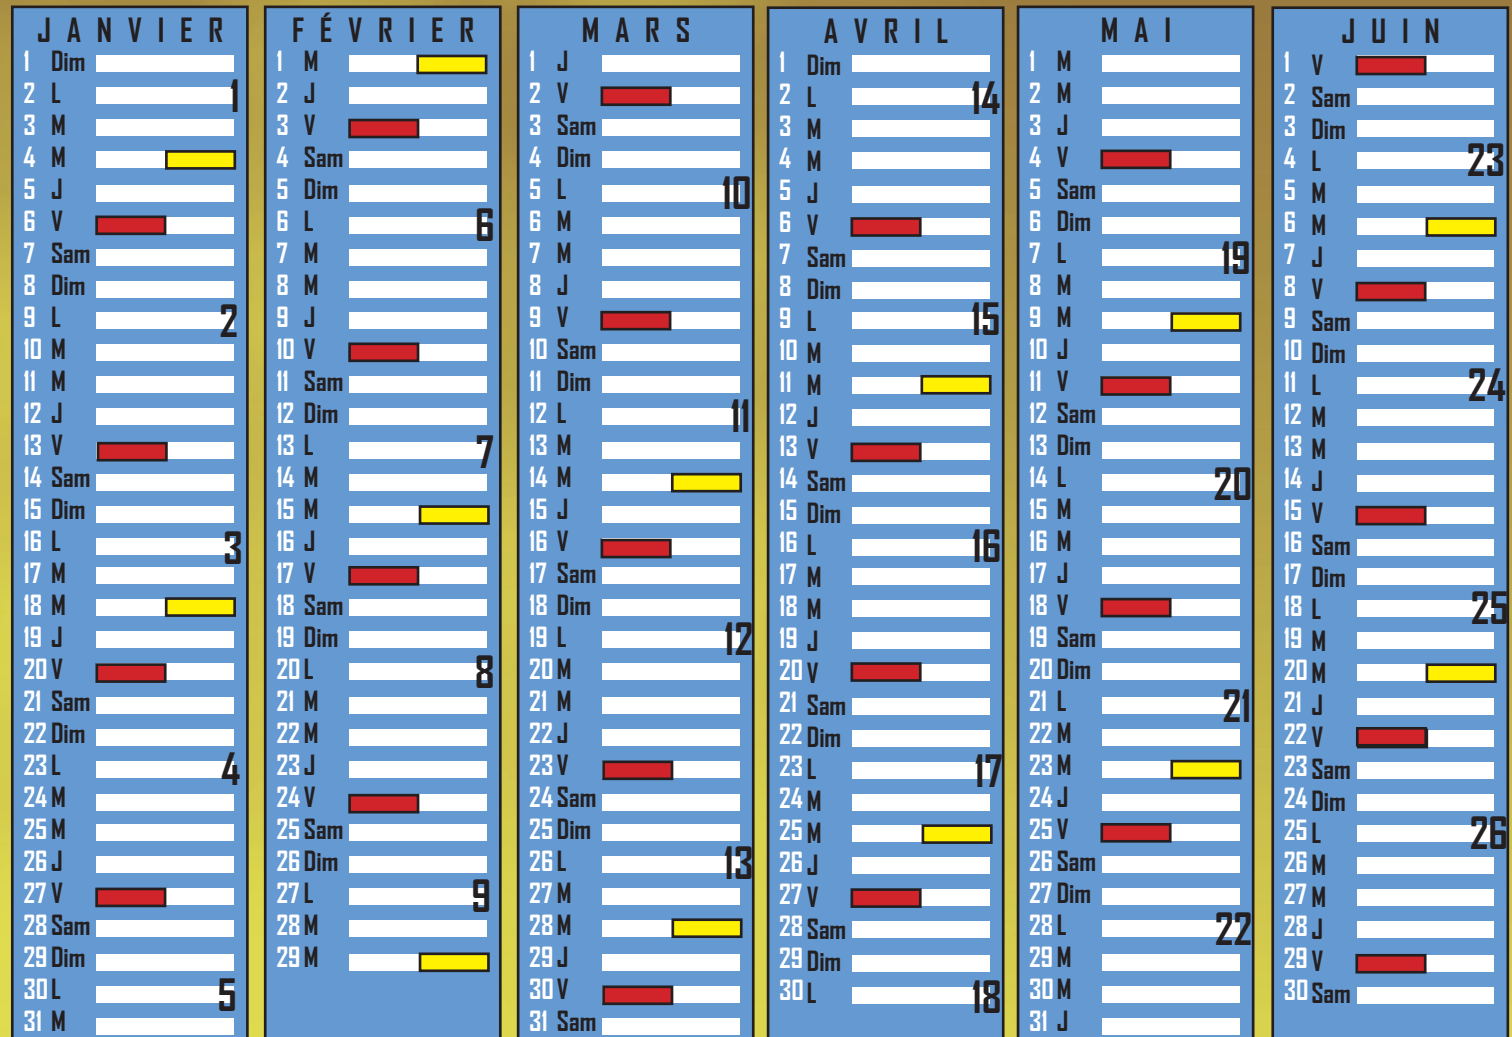

Du 1er avril au 30 septembre Du 1er octobre au 31 mars

	Matin	Après - Midi	Matin	Après - Midi
Bray-sur-Seine, Nangis et Provins				
Lundi	8h30-12h00	14h00-18h00	8h30-12h00	13h00-17h00
Mardi	-	14h00-18h00	-	13h00-17h00
Mercredi	8h30-12h00	14h00-18h00	8h30-12h00	13h00-17h00
Jeudi	-	14h00-18h00	-	13h00-17h00
Vendredi	8h30-12h00	14h00-18h00	8h30-12h00	13h00-17h00
Samedi	8h30-12h00	14h00-18h00	8h30-12h00	13h00-17h00
Dimanche	9h00-12h00	-	9h00-12h00	-

	Matin	Après - Midi	Matin	Après - Midi
Donnemarie, Gouaix, Jouy-Le-Châtel, Mormant et Verneuil-l'Étang				
Lundi	-	14h00-18h00	-	13h00-17h00
Mardi	8h30-12h00	-	8h30-12h00	-
Mercredi	-	14h00-18h00	-	13h00-17h00
Jeudi	8h30-12h00	-	8h30-12h00	-
Vendredi	-	14h00-18h00	-	13h00-17h00
Samedi	8h30-12h00	14h00-18h00	8h30-12h00	13h00-17h00
Dimanche	9h00-12h00	-	9h00-12h00	-

	Matin	Après - Midi	Matin	Après - Midi
Beton-Bazoches et Villiers-Saint-Georges				
Lundi	9h00-12h00	-	9h00-12h00	-
Mardi	-	-	-	-
Mercredi	9h00-12h00	-	9h00-12h00	-
Jeudi	-	-	-	-
Vendredi	8h30-12h00	-	8h30-12h00	-
Samedi	9h00-12h00	14h00-18h00	9h00-12h00	13h00-17h00
Villiers-Saint-Georges uniquement				
Dimanche	9h00-12h00	-	9h00-12h00	-

Les portes ferment 10 minutes avant l'horaire indiqué

Le SMETOM-GEEODE vous propose
4 modèles de composteurs à prix réduits.

2 modèles en
bois de 400
ou 600 litres

2 modèles en
plastique de 400
ou 600 litres

Pour plus de renseignements, contactez-nous.

Les bacs à ordures ménagères et à emballages doivent être sortis la veille au soir du ramassage.

Collecte des ordures ménagères ■

Collecte des emballages ■