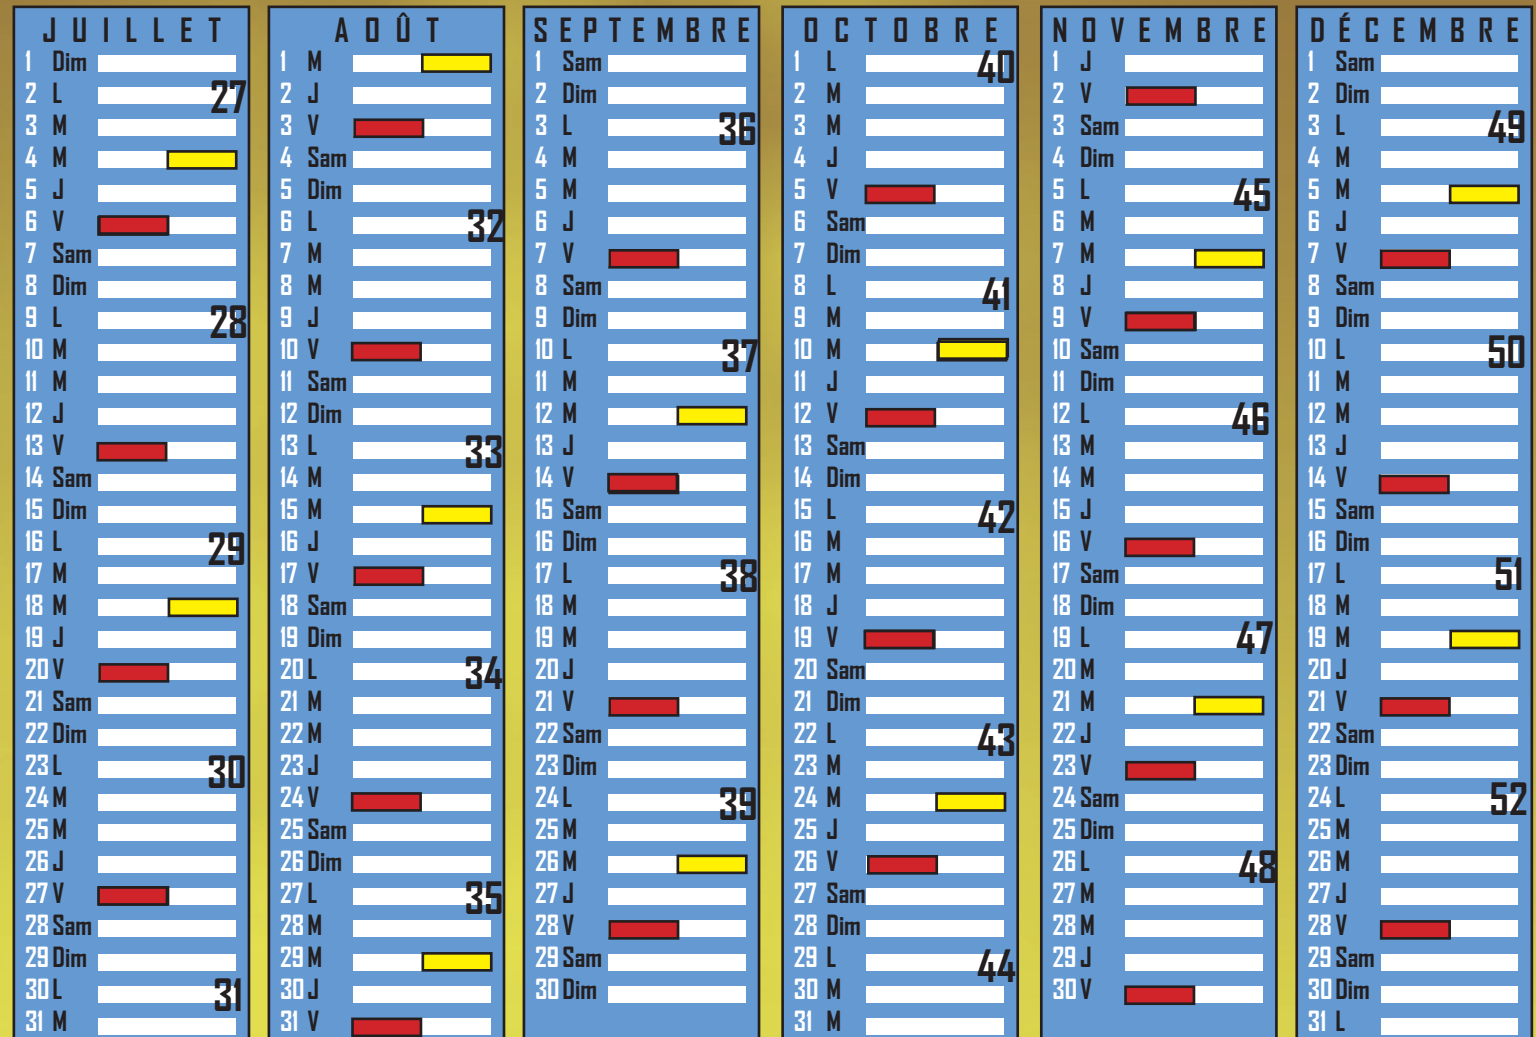

Zone industrielle - 2, rue Ambroise Croizat
2e étage - 77 370 Nangis
Tél : 01 64 00 26 45 - fax : 01 64 00 28 93
contact@smetom-geeode.fr
www.smetom-geeode.fr

Champcenest, Cerneux, Courtacon, Les Mârets, Rupéreau

LA COLLECTE ROBOTISÉE

MES DÉCHETS SERONT COLLECTÉS SI...

1 Je ferme totalement le couvercle de mes bacs

2 Je ne dépose mes déchets que dans mes bacs

3 J'éloigne mes bacs à plus de 50 cm de tout obstacle

4 J'oriente mes bacs parallèles à la rue, poignée vers le logement

Les bacs à ordures ménagères et à emballages doivent être sortis la veille au soir du ramassage.

Collecte des ordures ménagères

Collecte des emballages