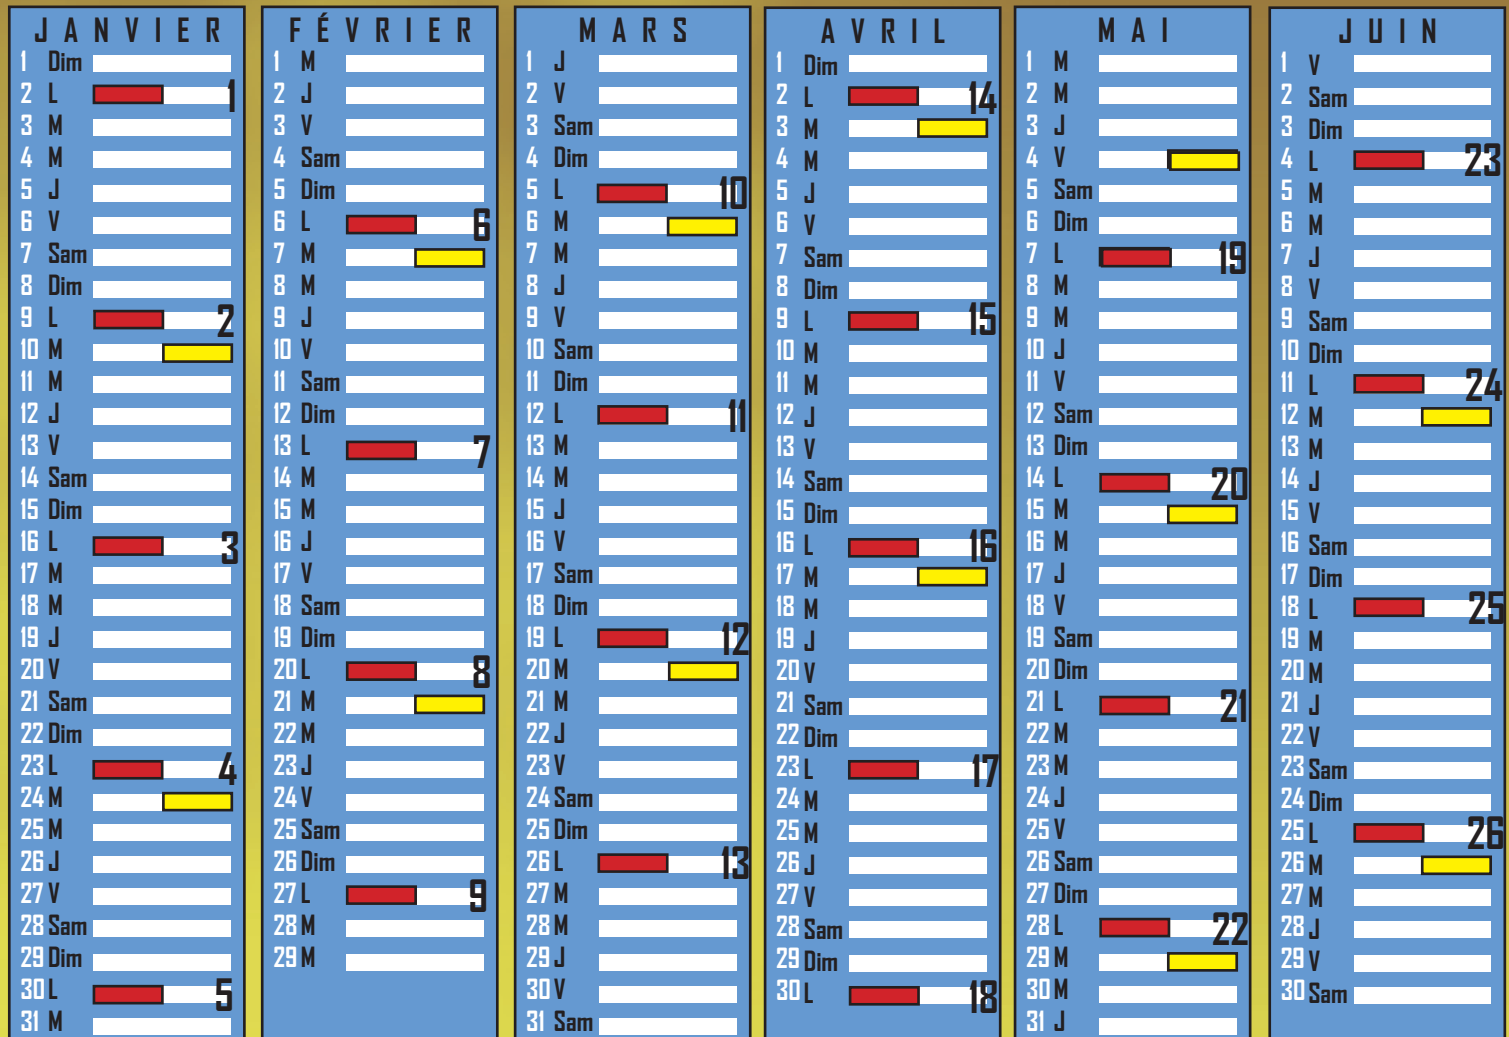

Du 1er avril au 30 septembre Du 1er octobre au 31 mars

	Matin	Après - Midi	Matin	Après - Midi
Bray-sur-Seine, Nangis et Provins				
Lundi	8h30-12h00	14h00-18h00	8h30-12h00	13h00-17h00
Mardi	-	14h00-18h00	-	13h00-17h00
Mercredi	8h30-12h00	14h00-18h00	8h30-12h00	13h00-17h00
Jeudi	-	14h00-18h00	-	13h00-17h00
Vendredi	8h30-12h00	14h00-18h00	8h30-12h00	13h00-17h00
Samedi	8h30-12h00	14h00-18h00	8h30-12h00	13h00-17h00
Dimanche	9h00-12h00	-	9h00-12h00	-

	Matin	Après - Midi	Matin	Après - Midi
Donnemarie, Gouaix, Jouy-Le-Châtel, Mormant et Verneuil-l'Étang				
Lundi	-	14h00-18h00	-	13h00-17h00
Mardi	8h30-12h00	-	8h30-12h00	-
Mercredi	-	14h00-18h00	-	13h00-17h00
Jeudi	8h30-12h00	-	8h30-12h00	-
Vendredi	-	14h00-18h00	-	13h00-17h00
Samedi	8h30-12h00	14h00-18h00	8h30-12h00	13h00-17h00
Dimanche	9h00-12h00	-	9h00-12h00	-

	Matin	Après - Midi	Matin	Après - Midi
Beton-Bazoches et Villiers-Saint-Georges				
Lundi	9h00-12h00	-	9h00-12h00	-
Mardi	-	-	-	-
Mercredi	9h00-12h00	-	9h00-12h00	-
Jeudi	-	-	-	-
Vendredi	8h30-12h00	-	8h30-12h00	-
Samedi	9h00-12h00	14h00-18h00	9h00-12h00	13h00-17h00
Villiers-Saint-Georges uniquement				
Dimanche	9h00-12h00	-	9h00-12h00	-

Les portes ferment 10 minutes avant l'horaire indiqué

Le SMETOM-GEEODE vous propose
4 modèles de composteurs à prix réduits.

2 modèles en
bois de 400
ou 600 litres

2 modèles en
plastique de 400
ou 600 litres

Pour plus de renseignements, contactez-nous.

Les bacs à ordures ménagères et à emballages doivent être sortis la veille au soir du ramassage.

Collecte des ordures ménagères ■

Collecte des emballages ■