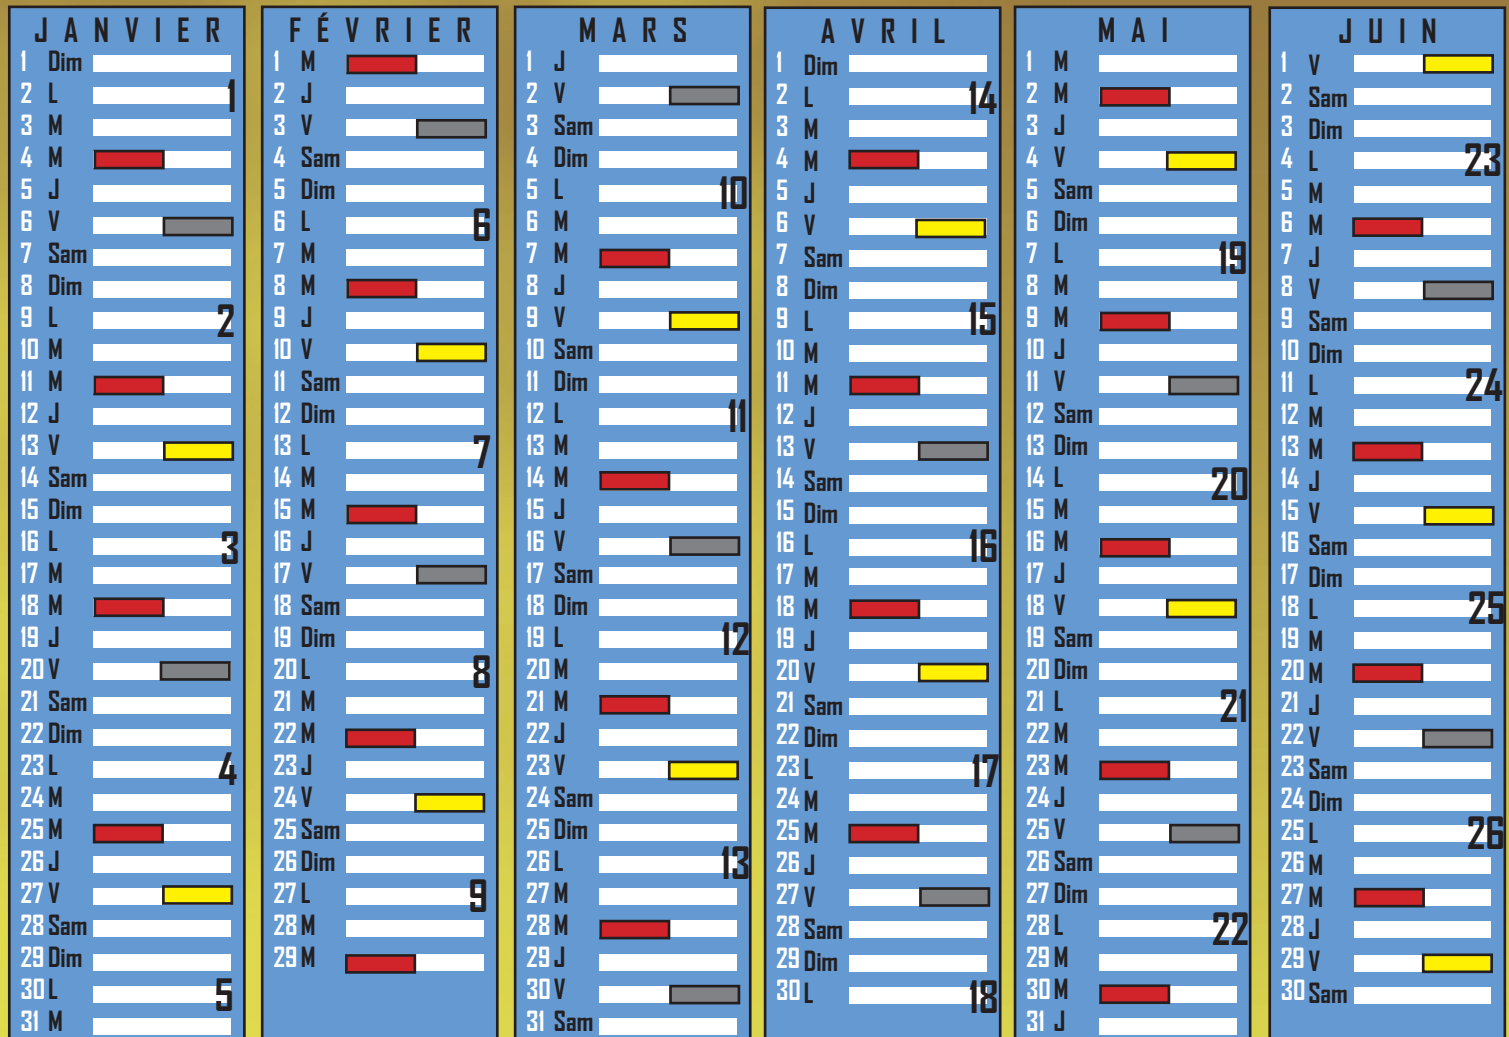

## DECHETTERIE

HORAIRES

Du 1er avril au 30 septembre Du 1er octobre au 31 mars

	Matin	Après - Midi	Matin	Après - Midi
<b>Bray-sur-Seine, Nangis et Provins</b>				
Lundi	8h30-12h00	14h00-18h00	8h30-12h00	13h00-17h00
Mardi	-	14h00-18h00	-	13h00-17h00
Mercredi	8h30-12h00	14h00-18h00	8h30-12h00	13h00-17h00
Jeudi	-	14h00-18h00	-	13h00-17h00
Vendredi	8h30-12h00	14h00-18h00	8h30-12h00	13h00-17h00
Samedi	8h30-12h00	14h00-18h00	8h30-12h00	13h00-17h00
Dimanche	9h00-12h00	-	9h00-12h00	-

	Matin	Après - Midi	Matin	Après - Midi
<b>Beton-Bazoches et Villiers-Saint-Georges</b>				
Lundi	9h00-12h00	-	9h00-12h00	-
Mardi	-	-	-	-
Mercredi	9h00-12h00	-	9h00-12h00	-
Jeudi	-	-	-	-
Vendredi	8h30-12h00	-	8h30-12h00	-
Samedi	9h00-12h00	14h00-18h00	9h00-12h00	13h00-17h00
<b>Villiers-Saint-Georges uniquement</b>				
Dimanche	9h00-12h00	-	9h00-12h00	-

Les portes ferment 10 minutes avant l'horaire indiqué

Le SMETOM-GEEODE vous propose  
4 modèles de composteurs à prix réduits.

2 modèles en  
bois de 400  
ou 600 litres

2 modèles en  
plastique de 400  
ou 600 litres

Pour plus de renseignements, contactez-nous.

Les bacs à ordures ménagères et à emballages doivent être sortis la veille au soir du ramassage.

Collecte des emballages pour le centre-ville : rue des fossés, rue des Lombards, rue de Provins, rue Farinot