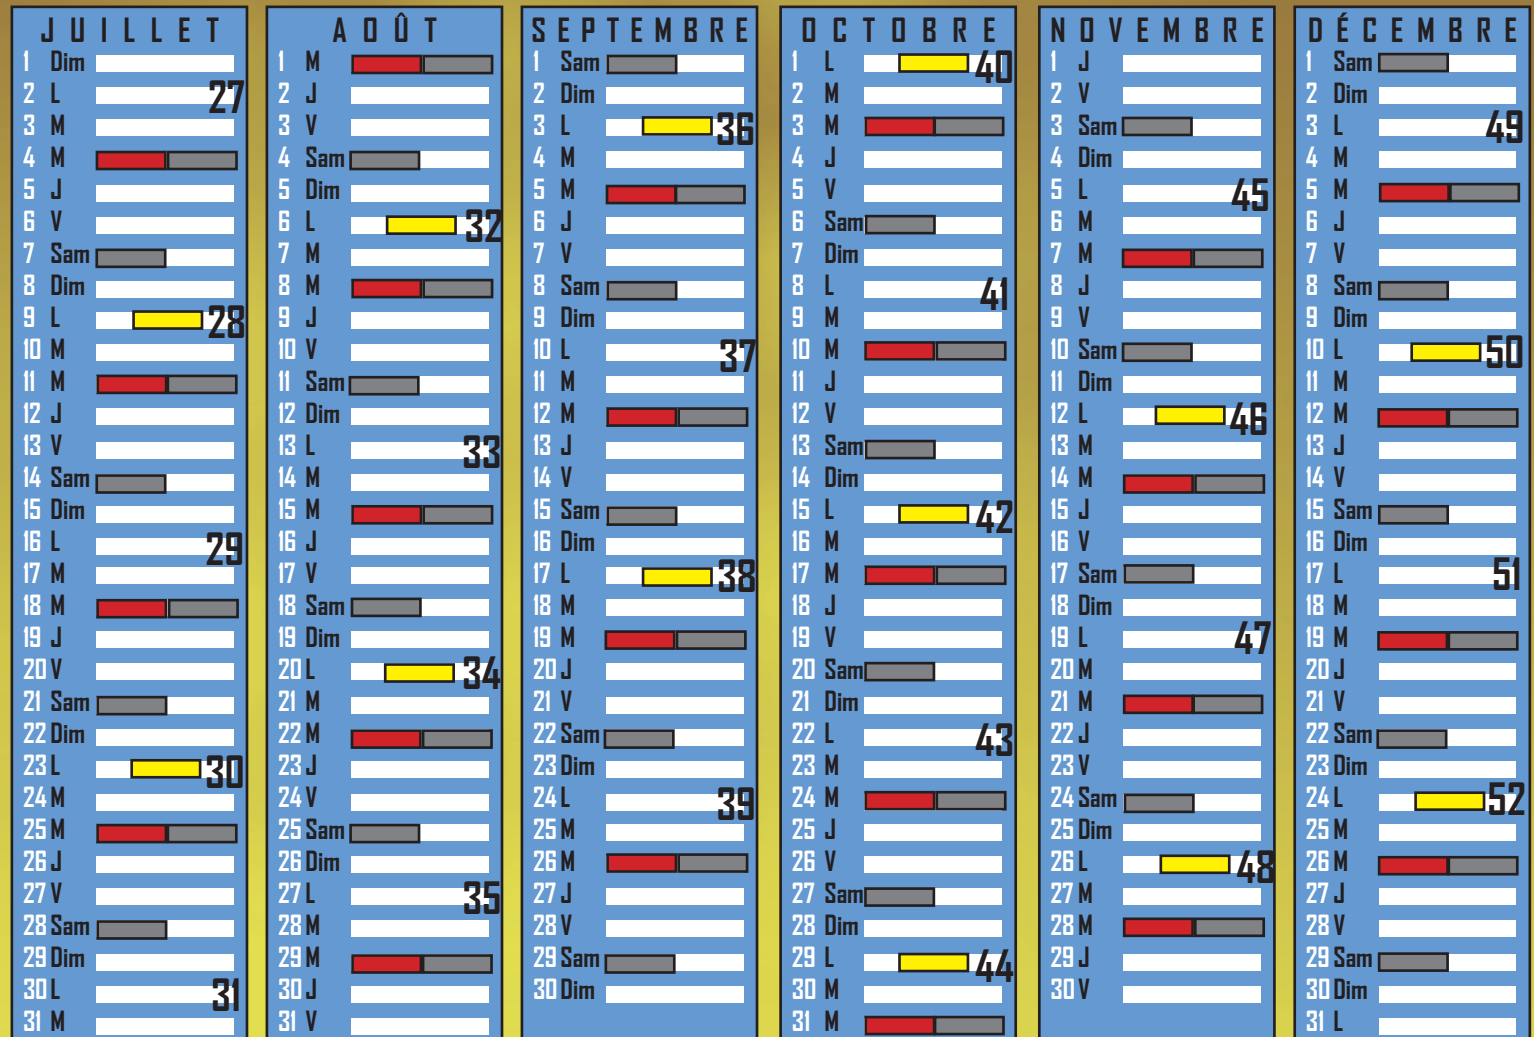

# DECHETTERIE

HORAIRES

Du 1er avril au 30 septembre Du 1er octobre au 31 mars

	Matin	Après - Midi	Matin	Après - Midi
<b>Bray-sur-Seine, Nangis et Provins</b>				
Lundi	8h30-12h00	14h00-18h00	8h30-12h00	13h00-17h00
Mardi	-	14h00-18h00	-	13h00-17h00
Mercredi	8h30-12h00	14h00-18h00	8h30-12h00	13h00-17h00
Jeudi	-	14h00-18h00	-	13h00-17h00
Vendredi	8h30-12h00	14h00-18h00	8h30-12h00	13h00-17h00
Samedi	8h30-12h00	14h00-18h00	8h30-12h00	13h00-17h00
Dimanche	9h00-12h00	-	9h00-12h00	-

	Matin	Après - Midi	Matin	Après - Midi
<b>Beton-Bazoches et Villiers-Saint-Georges</b>				
Lundi	9h00-12h00	-	9h00-12h00	-
Mardi	-	-	-	-
Mercredi	9h00-12h00	-	9h00-12h00	-
Jeudi	-	-	-	-
Vendredi	8h30-12h00	-	8h30-12h00	-
Samedi	9h00-12h00	14h00-18h00	9h00-12h00	13h00-17h00
<b>Villiers-Saint-Georges uniquement</b>				
Dimanche	9h00-12h00	-	9h00-12h00	-

# Nangis

Collecte des ordures ménagères pour les rues suivantes : Avenue Victor Hugo, Avenue Voltaire, Rue Aristide Briand, Rue du Commerce, Rue du dauphin, Rue des Écoles, Rue des Fontaines, Rue du Général Leclerc, Rue de la Libération, Rue Noas Daumesnil, Rue Pasteur, Rue de la République

**4** J'oriente mes bacs parallèles à la rue, poignée vers le logement

Collecte des ordures ménagères pour les rues suivantes : Avenue Victor Hugo, Avenue Voltaire, Rue Aristide Briand, Rue du Commerce, Rue du dauphin, Rue des Écoles, Rue des Fontaines, Rue du Général Leclerc, Rue de la Libération, Rue Noas Daumesnil, Rue Pasteur, Rue de la République