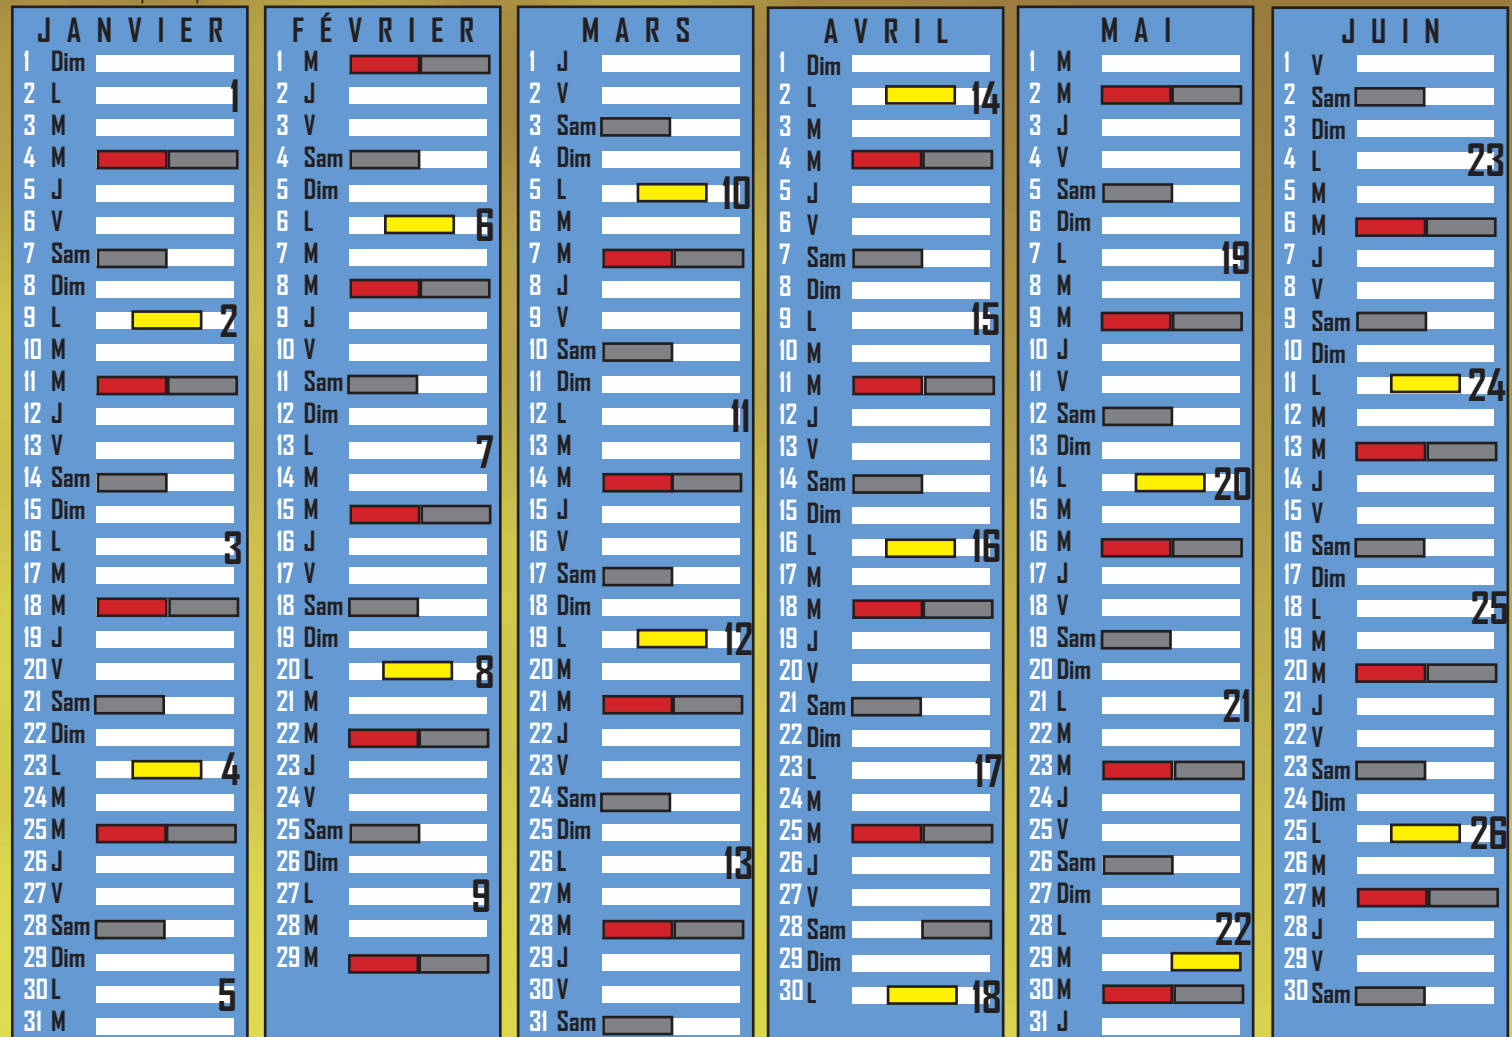

Matin	Après - Midi	Matin	Après - Midi
Beton-Bazoches et Villiers-Saint-Georges				
Lundi	9h00-12h00	-	9h00-12h00	-
Mardi	-	-	-	-
Mercredi	9h00-12h00	-	9h00-12h00	-
Jeudi	-	-	-	-
Vendredi	8h30-12h00	-	8h30-12h00	-
Samedi	9h00-12h00	14h00-18h00	9h00-12h00	13h00-17h00
Villiers-Saint-Georges uniquement				
Dimanche	9h00-12h00	-	9h00-12h00	-

Les portes ferment 10 minutes avant l'horaire indiqué

Le SMETOM-GEEODE vous propose
4 modèles de composteurs à prix réduits.

2 modèles en bois de 400 ou 600 litres

2 modèles en plastique de 400 ou 600 litres

Pour plus de renseignements, contactez-nous.

Syndicat Mixte de l'Est Seine-et-Marne pour le Traitement des Ordures Ménagères Gestion Economique et Ecologique des déchets ménagers : Objectif de Développement durable pour l'Environnement

Nangis

Collecte des ordures ménagères pour les rues suivantes : Avenue Victor Hugo, Avenue Voltaire, Rue Aristide Briand, Rue du Commerce, Rue du dauphin, Rue des Écoles, Rue des Fontaines, Rue du Général Leclerc, Rue de la Libération, Rue Noas Daumesnil, Rue Pasteur, Rue de la République

Les bacs à ordures ménagères et à emballages doivent être sortis la veille au soir du ramassage.

Collecte des ordures ménagères ■

Collecte des emballages ■