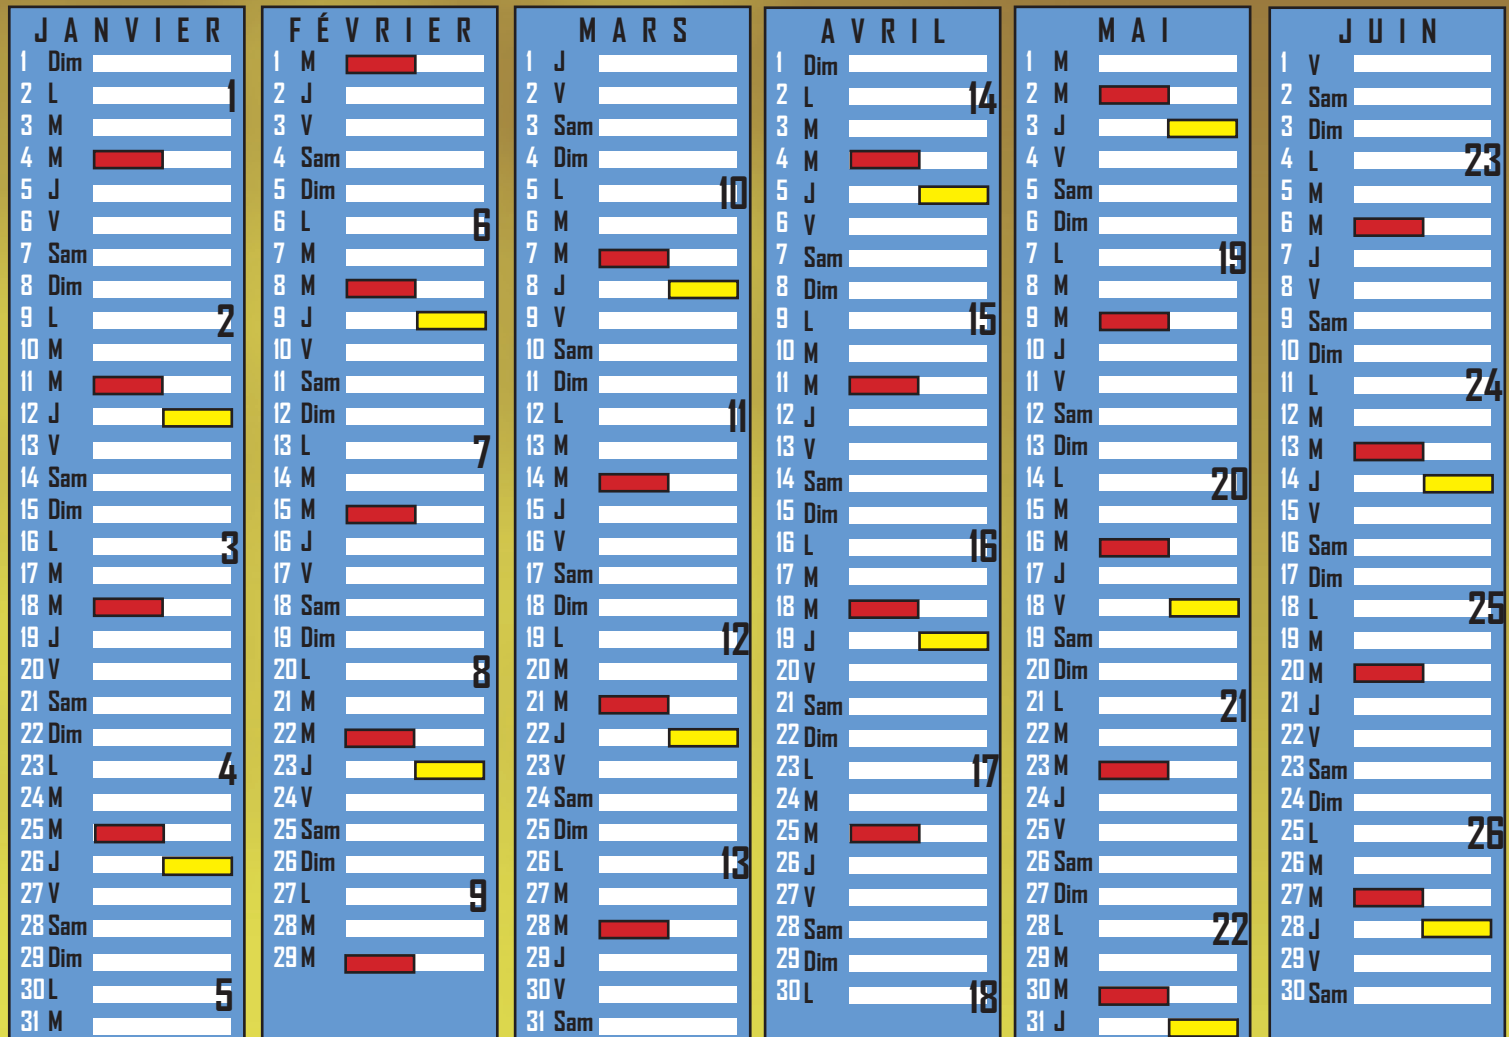

Du 1er avril au 30 septembre Du 1er octobre au 31 mars

	Matin	Après - Midi	Matin	Après - Midi
Bray-sur-Seine, Nangis et Provins				
Lundi	8h30-12h00	14h00-18h00	8h30-12h00	13h00-17h00
Mardi	-	14h00-18h00	-	13h00-17h00
Mercredi	8h30-12h00	14h00-18h00	8h30-12h00	13h00-17h00
Jeudi	-	14h00-18h00	-	13h00-17h00
Vendredi	8h30-12h00	14h00-18h00	8h30-12h00	13h00-17h00
Samedi	8h30-12h00	14h00-18h00	8h30-12h00	13h00-17h00
Dimanche	9h00-12h00	-	9h00-12h00	-

	Matin	Après - Midi	Matin	Après - Midi
Donnemarie, Gouaix, Jouy-Le-Châtel, Mormant et Verneuil-l'Étang				
Lundi	-	14h00-18h00	-	13h00-17h00
Mardi	8h30-12h00	-	8h30-12h00	-
Mercredi	-	14h00-18h00	-	13h00-17h00
Jeudi	8h30-12h00	-	8h30-12h00	-
Vendredi	-	14h00-18h00	-	13h00-17h00
Samedi	8h30-12h00	14h00-18h00	8h30-12h00	13h00-17h00
Dimanche	9h00-12h00	-	9h00-12h00	-

	Matin	Après - Midi	Matin	Après - Midi
Beton-Bazoches et Villiers-Saint-Georges				
Lundi	9h00-12h00	-	9h00-12h00	-
Mardi	-	-	-	-
Mercredi	9h00-12h00	-	9h00-12h00	-
Jeudi	-	-	-	-
Vendredi	8h30-12h00	-	8h30-12h00	-
Samedi	9h00-12h00	14h00-18h00	9h00-12h00	13h00-17h00
Villiers-Saint-Georges uniquement				
Dimanche	9h00-12h00	-	9h00-12h00	-

Les portes ferment 10 minutes avant l'horaire indiqué

Le SMETOM-GEEODE vous propose
4 modèles de composteurs à prix réduits.

2 modèles en
bois de 400
ou 600 litres

2 modèles en
plastique de 400
ou 600 litres

Pour plus de renseignements, contactez-nous.

Les bacs à ordures ménagères et à emballages doivent être sortis la veille au soir du ramassage.

Collecte des ordures ménagères ■

Collecte des emballages ■