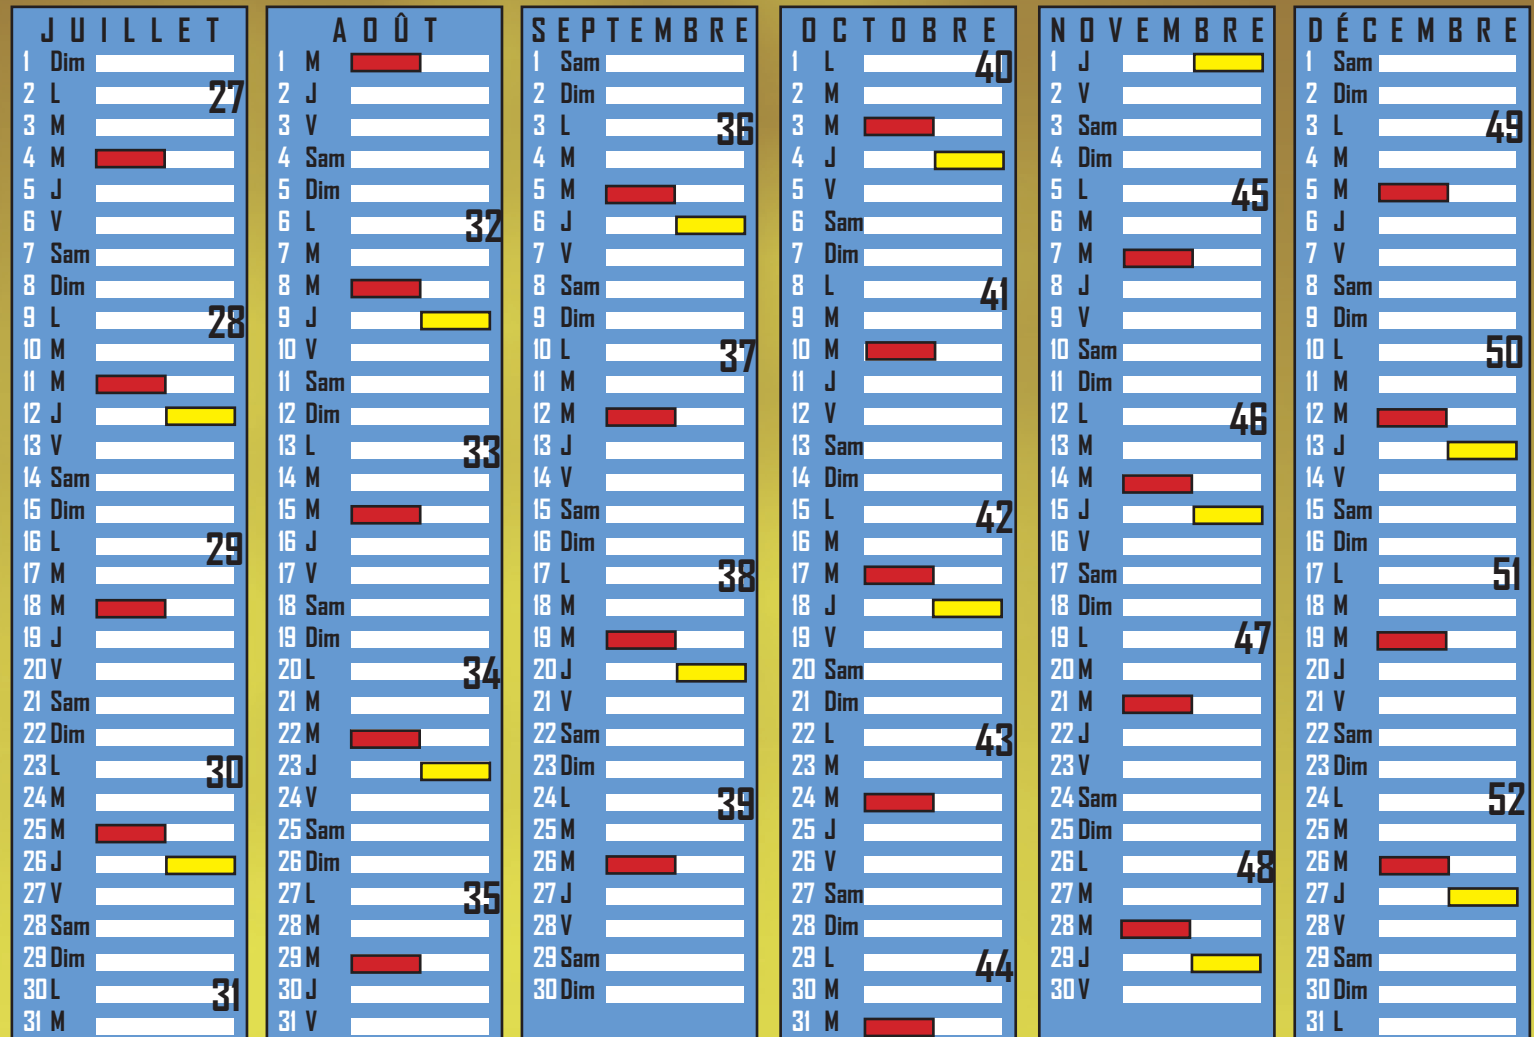

## DECHETTERIE

HORAIRES

Du 1er avril au 30 septembre Du 1er octobre au 31 mars

	Matin	Après - Midi	Matin	Après - Midi
<b>Bray-sur-Seine, Nangis et Provins</b>				
Lundi	8h30-12h00	14h00-18h00	8h30-12h00	13h00-17h00
Mardi	-	14h00-18h00	-	13h00-17h00
Mercredi	8h30-12h00	14h00-18h00	8h30-12h00	13h00-17h00
Jeudi	-	14h00-18h00	-	13h00-17h00
Vendredi	8h30-12h00	14h00-18h00	8h30-12h00	13h00-17h00
Samedi	8h30-12h00	14h00-18h00	8h30-12h00	13h00-17h00
Dimanche	9h00-12h00	-	9h00-12h00	-

	Matin	Après - Midi	Matin	Après - Midi
<b>Beton-Bazoches et Villiers-Saint-Georges</b>				
Lundi	9h00-12h00	-	9h00-12h00	-
Mardi	-	-	-	-
Mercredi	9h00-12h00	-	9h00-12h00	-
Jeudi	-	-	-	-
Vendredi	8h30-12h00	-	8h30-12h00	-
Samedi	9h00-12h00	14h00-18h00	9h00-12h00	13h00-17h00
<b>Villiers-Saint-Georges uniquement</b>				
Dimanche	9h00-12h00	-	9h00-12h00	-

## LA COLLECTE ROBOTISÉE

MES DÉCHETS SERONT COLLECTÉS SI...

1

Je ferme  
 totalement  
 le couvercle  
 de mes bacs

2

Je ne dépose  
 mes déchets  
 que  
 dans mes bacs

3

J'éloigne  
 mes bacs à  
 plus de 50 cm  
 de tout obstacle

4

J'oriente  
 mes bacs  
 parallèles à la rue,  
 poignée vers  
 le logement

Les bacs à ordures ménagères et à emballages doivent être sortis la veille au soir du ramassage.

Collecte des ordures ménagères