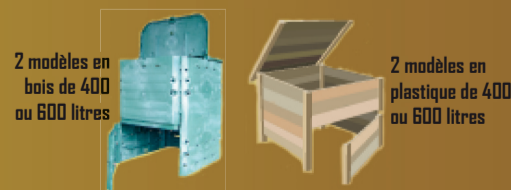

Zone bleue Collecte des ordures ménagères les mardis et vendredis

- Château d'Eau (Rue du)
- Meaux (Rue de)
- Mortry (Rue de)
- Paris (Rue de)
- Servolles (Rue de)
- Troyes (Rue de) - En partie

DECHETTERIE

	Du 1er avril au 30 septembre		Du 1er octobre au 31 mars	
	Matin	Après-Midi	Matin	Après-Midi
Bray-sur-Seine, Nangis et Provins				
Lundi	8h30-12h00	14h00-18h00	8h30-12h00	13h00-17h00
Mardi	-	14h00-18h00	-	13h00-17h00
Mercredi	8h30-12h00	14h00-18h00	8h30-12h00	13h00-17h00
Jeudi	-	14h00-18h00	-	13h00-17h00
Vendredi	8h30-12h00	14h00-18h00	8h30-12h00	13h00-17h00
Samedi	8h30-12h00	14h00-18h00	8h30-12h00	13h00-17h00
Dimanche	9h00-12h00	-	9h00-12h00	-
Donnemarie, Gouaix, Jouy-Le-Châtel, Mormant et Verneuil-l'Étang				
Lundi	-	14h00-18h00	-	13h00-17h00
Mardi	8h30-12h00	-	8h30-12h00	-
Mercredi	-	14h00-18h00	-	13h00-17h00
Jeudi	8h30-12h00	-	8h30-12h00	-
Vendredi	-	14h00-18h00	-	13h00-17h00
Samedi	8h30-12h00	14h00-18h00	8h30-12h00	13h00-17h00
Dimanche	9h00-12h00	-	9h00-12h00	-
Beton-Bazoches et Villiers-Saint-Georges				
Lundi	9h00-12h00	-	9h00-12h00	-
Mardi	-	-	-	-
Mercredi	9h00-12h00	-	9h00-12h00	-
Jeudi	-	-	-	-
Vendredi	8h30-12h00	-	8h30-12h00	-
Samedi	9h00-12h00	14h00-18h00	9h00-12h00	13h00-17h00
Villiers-Saint-Georges uniquement				
Dimanche	9h00-12h00	-	9h00-12h00	-

Les portes ferment 10 minutes avant l'horaire indiqué

Le SMETOM-GEEODE vous propose
4 modèles de composteurs à prix réduits.

Pour plus de renseignements, contactez-nous.