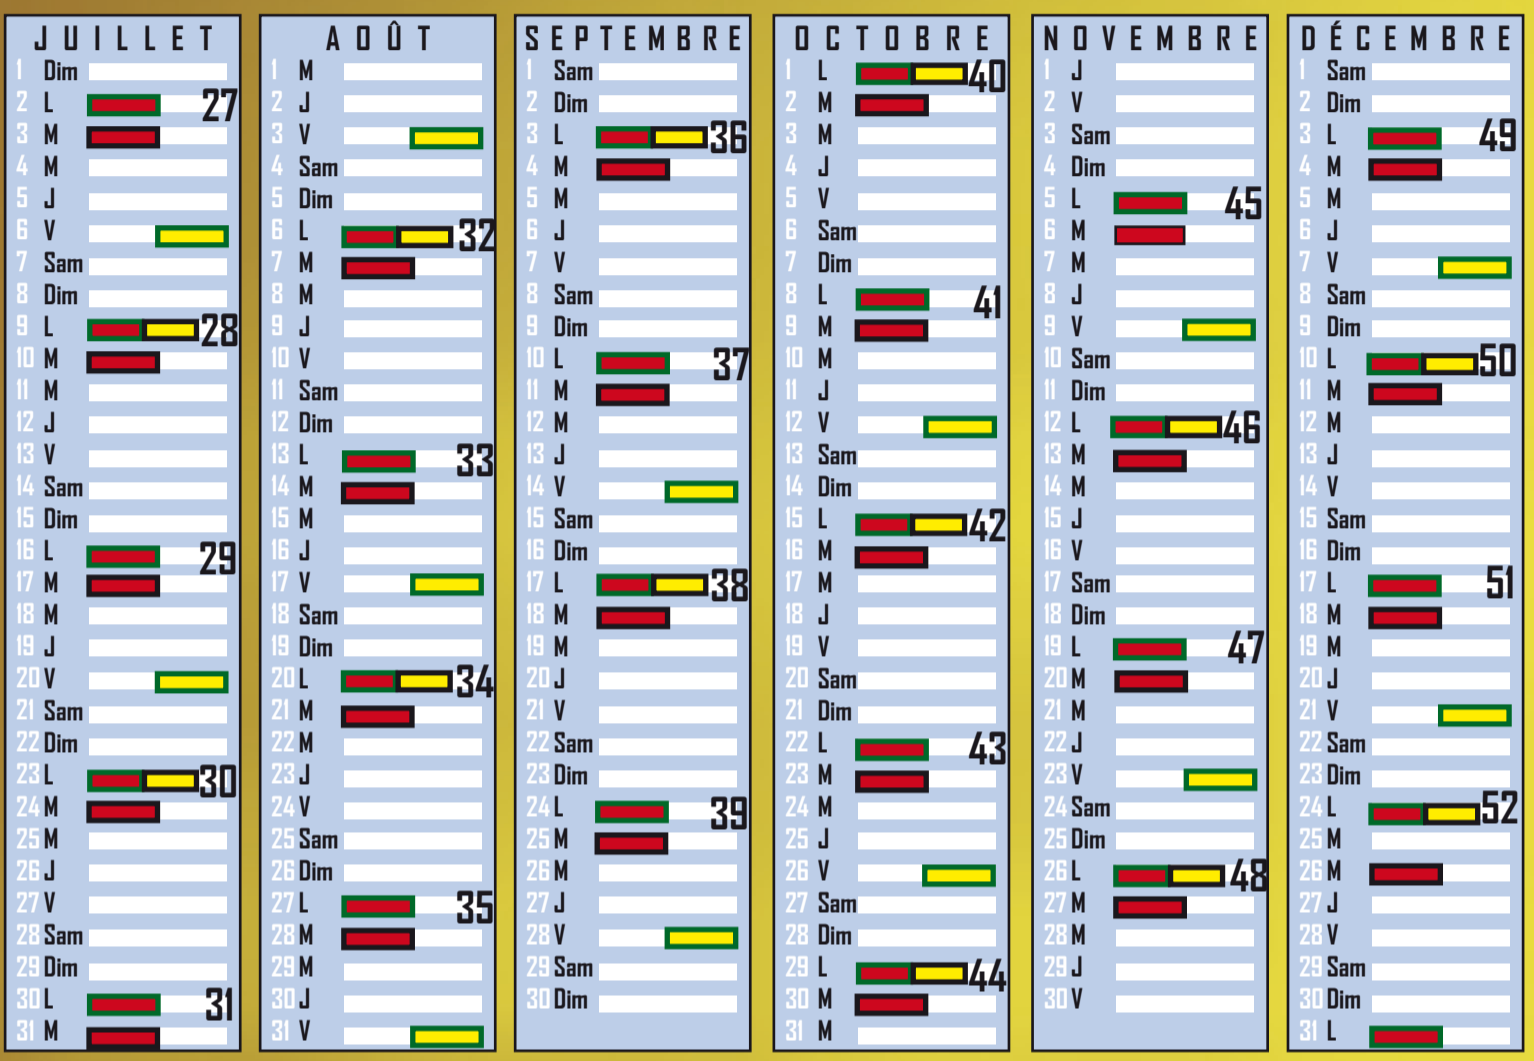

## Les Ormes-sur-Voulzie

Les bacs à ordures ménagères et à emballages doivent être sortis la veille au soir du ramassage.  
Collecte des ordures ménagères Collecte des emballages

**Zone verte**   
Collecte des ordures ménagères tous les lundis

Collecte des emballages tous les vendredis des semaines impaires

- Rue du Cercle
- Rue de la Fontaine
- Rue du Gué Bridou
- Rue Marcel Viallet
- Rue du Moulin d'Ocle (UNE PARTIE)
- Rue La Noue
- Rue de la Poste

**Zone noire**   
Collecte des ordures ménagères tous les mardis

Collecte des emballages tous les lundis des semaines paires

- Grande rue de Couture
- Route de Bray
- Rue de l'Abreuvoir
- Rue du Moulin d'Ocle
- Rue de la Rivière
- Rue des vieilles vignes
- Route d'Everly
- Route de Saint Sauveur
- D 412

**Zone noire**   
Collecte des ordures ménagères tous les mardis

Collecte des emballages tous les lundis des semaines paires

Grande rue de Couture  
Route de Bray  
Rue de l'Abreuvoir  
Rue du Moulin d'Ocle  
Rue de la Rivière  
Rue des vieilles vignes  
Route d'Everly  
Route de Saint Sauveur  
D 412