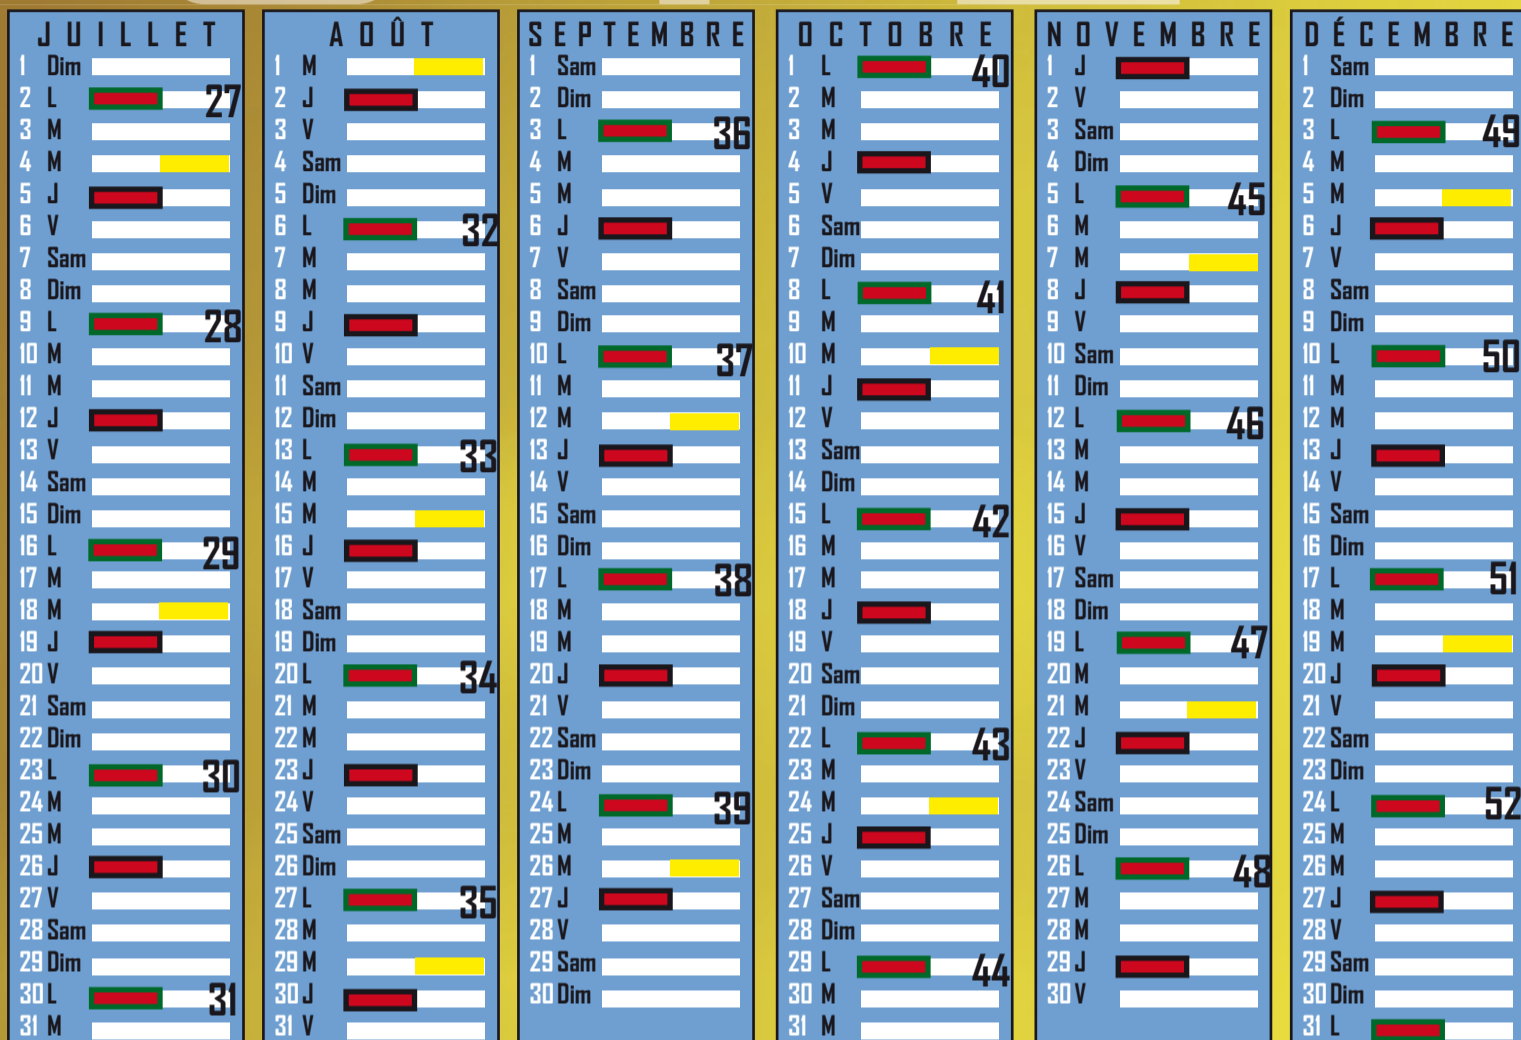

Zone industrielle - 2, rue Ambroise Croizat
2e étage - 77 370 Nangis
Tél : 01 64 00 26 45 - fax : 01 64 00 28 93
contact@smetom-geode.fr
www.smetom-geode.fr

Verneuil-L'Étang

Les bacs à ordures ménagères et à emballages doivent être sortis la veille au soir du ramassage.

Collecte des ordures ménagères
Collecte des emballages

Zone verte
Collecte des ordures
ménagères tous les lundis

1. D 47
   Bleuets (Rue des)
   Bouleaux (Allée des)
   Chaussy (Rue Arthur) - partie Sud
   Egalité (Rue de l')
   Fauvette (Rue des)
   Guesde (Rue Jules) : du 15 à fin et du 24 à fin
   Hubschwerlin (Rue A.)
   Lamartine (Rue Alphonse de)
   Massat (Place)
   Mésanges (Rue des)
   Mendès France (Impasse)
   Orée du Parc (Rue de l')
   Pasteur (Impasse)
   Pasteur (Rue)
   Parmentier (Rue)
   Peupliers (Allée des)
   Platanes (Rue des)
   Primevère (Rue des)
   Rosiers (Rue des)
   Sembat (Rue Marcel)
   Vaillant (Rue Edouard) :
   du 9 ter à 17, du 10 au 24
   Zola (Rue Emile) : du 19 à fin

+ les hameaux suivants :

- Le Château
- L'Étang
- Vernouillet

Zone rouge
Collecte des ordures
ménagères tous les jeudis

1. D99
   D402
   Blanqui (Rue Auguste)
   Blum (Impasse Léon)
   Brassens (Rue Georges)
   Brel (Rue Jacques)
   Buissonnière (Allée)
   Chaumière (Résidence de la)
   Chaussy (Rue Arthur) - partie Nord
   Docteur Roux (Rue du)
   Fontaine (Rue de la)
   Gare (Rue de la)
   Grande Rue
   Guesde (Rue Jules) : du 1 au 13 et du 2 au 22
   Jaurès (Rue Jean)
   Michel (Rue Louise)
   Paix (Rue de la)
   Papin (Rue Denis)
   Piaf (Rue Edith)
   Vaillant (Rue Edouard) : du 1 au 9 bis, du 2 au 8, du 19 à fin et du 26 à fin
   Zola (Rue Emile) : du 1 au 18
   Zola (Impasse Emile)

LA COLLECTE ROBOTISÉE

MES DÉCHETS SERONT COLLECTÉS SI...

1 Je ferme
totalement
le couvercle
de mes bacs

2 Je ne dépose
mes déchets
que
dans mes bacs

3 J'éloigne
mes bacs à
plus de 50 cm
de tout obstacle

4 J'oriente
mes bacs
parallèles à la rue,
poignée vers
le logement